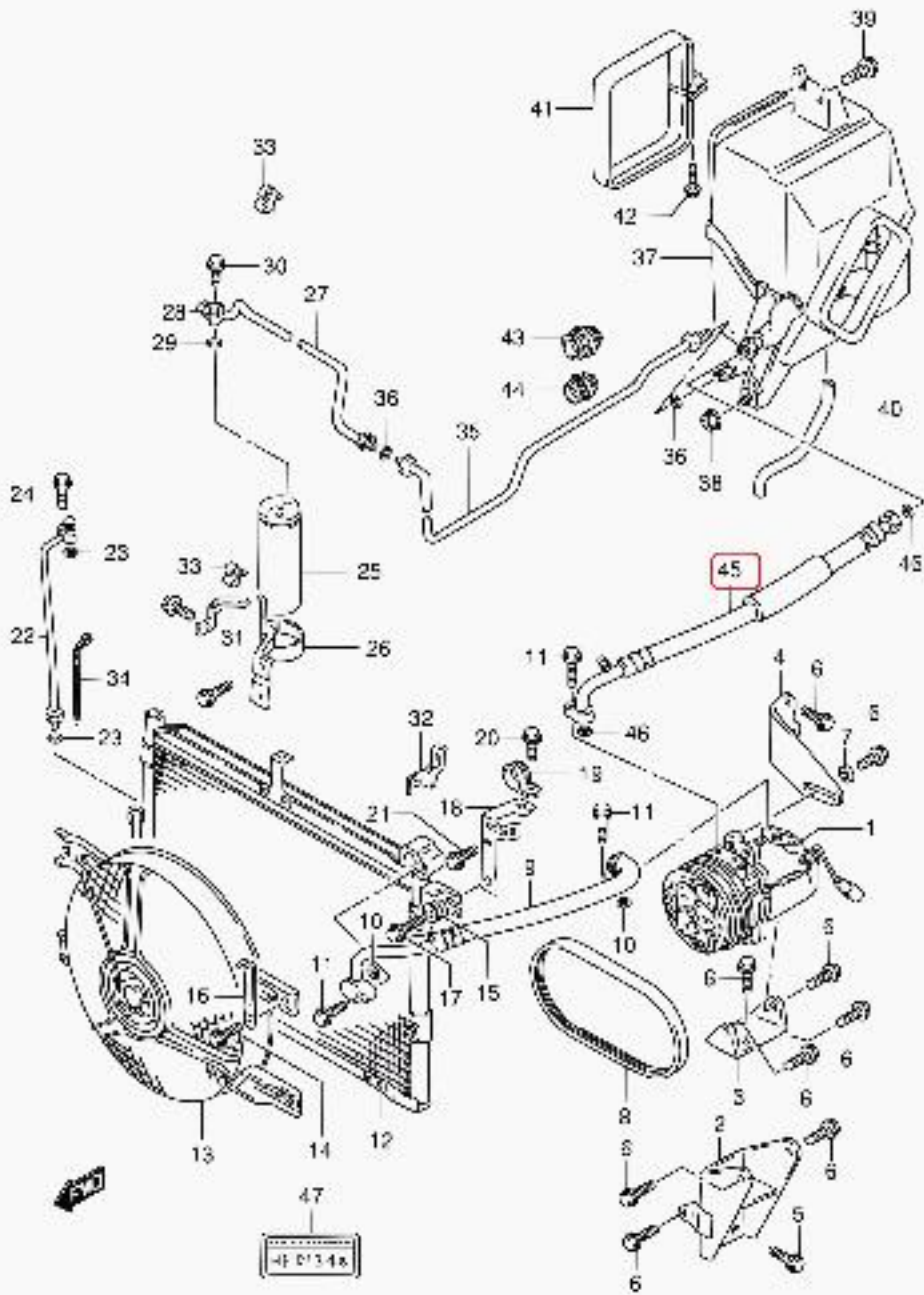

SE416 4 E01 248
AIR CONDITIONER(RHD)