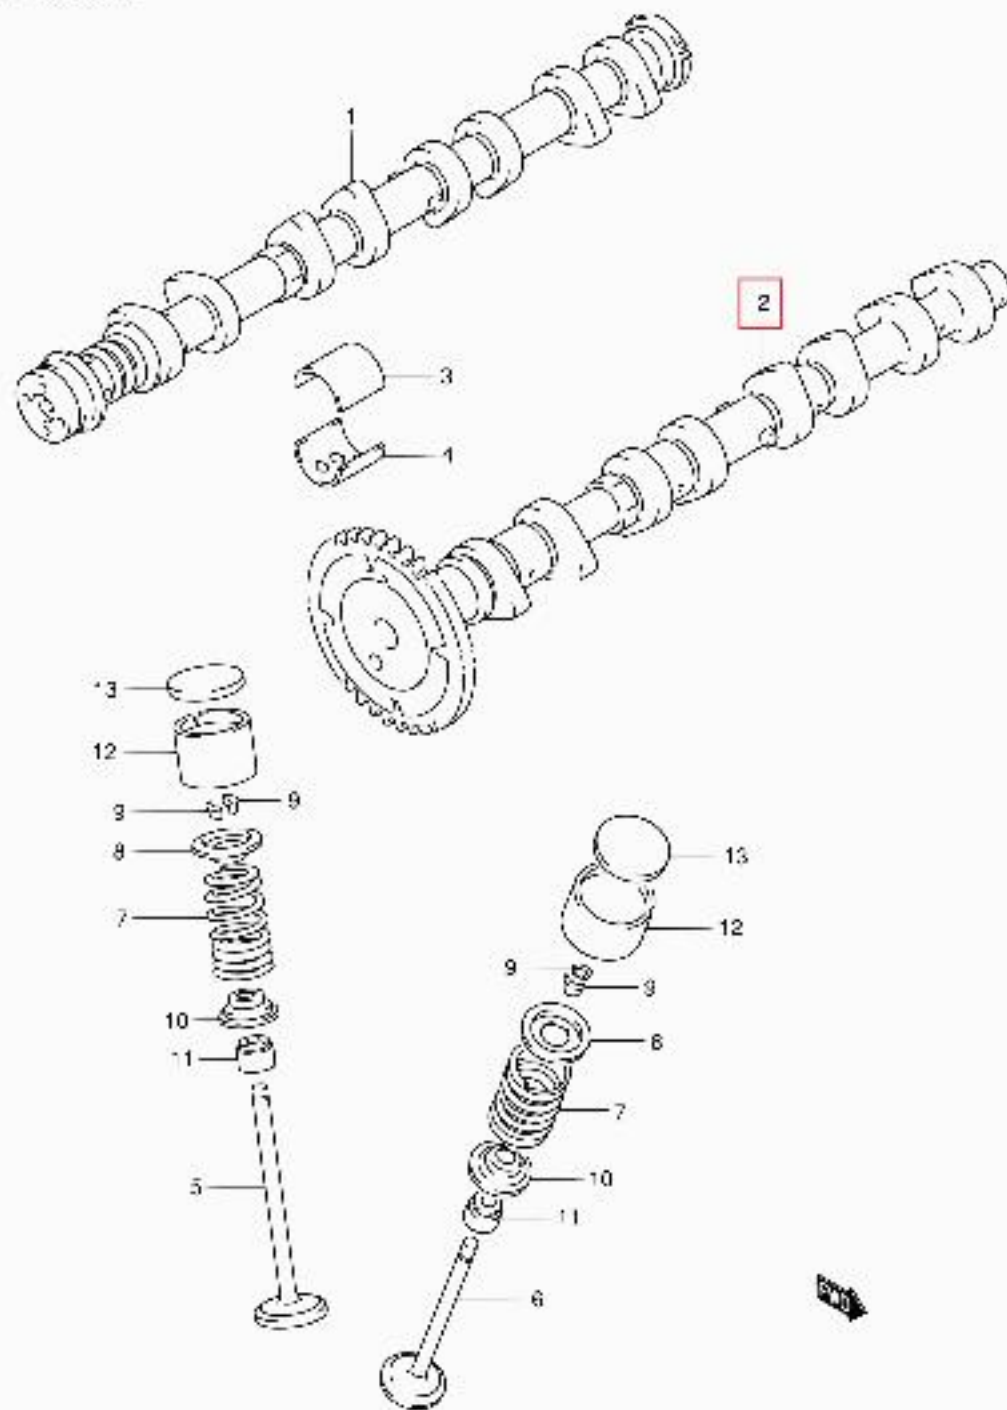

RW420 E24 036
CAM SHAFT (1)