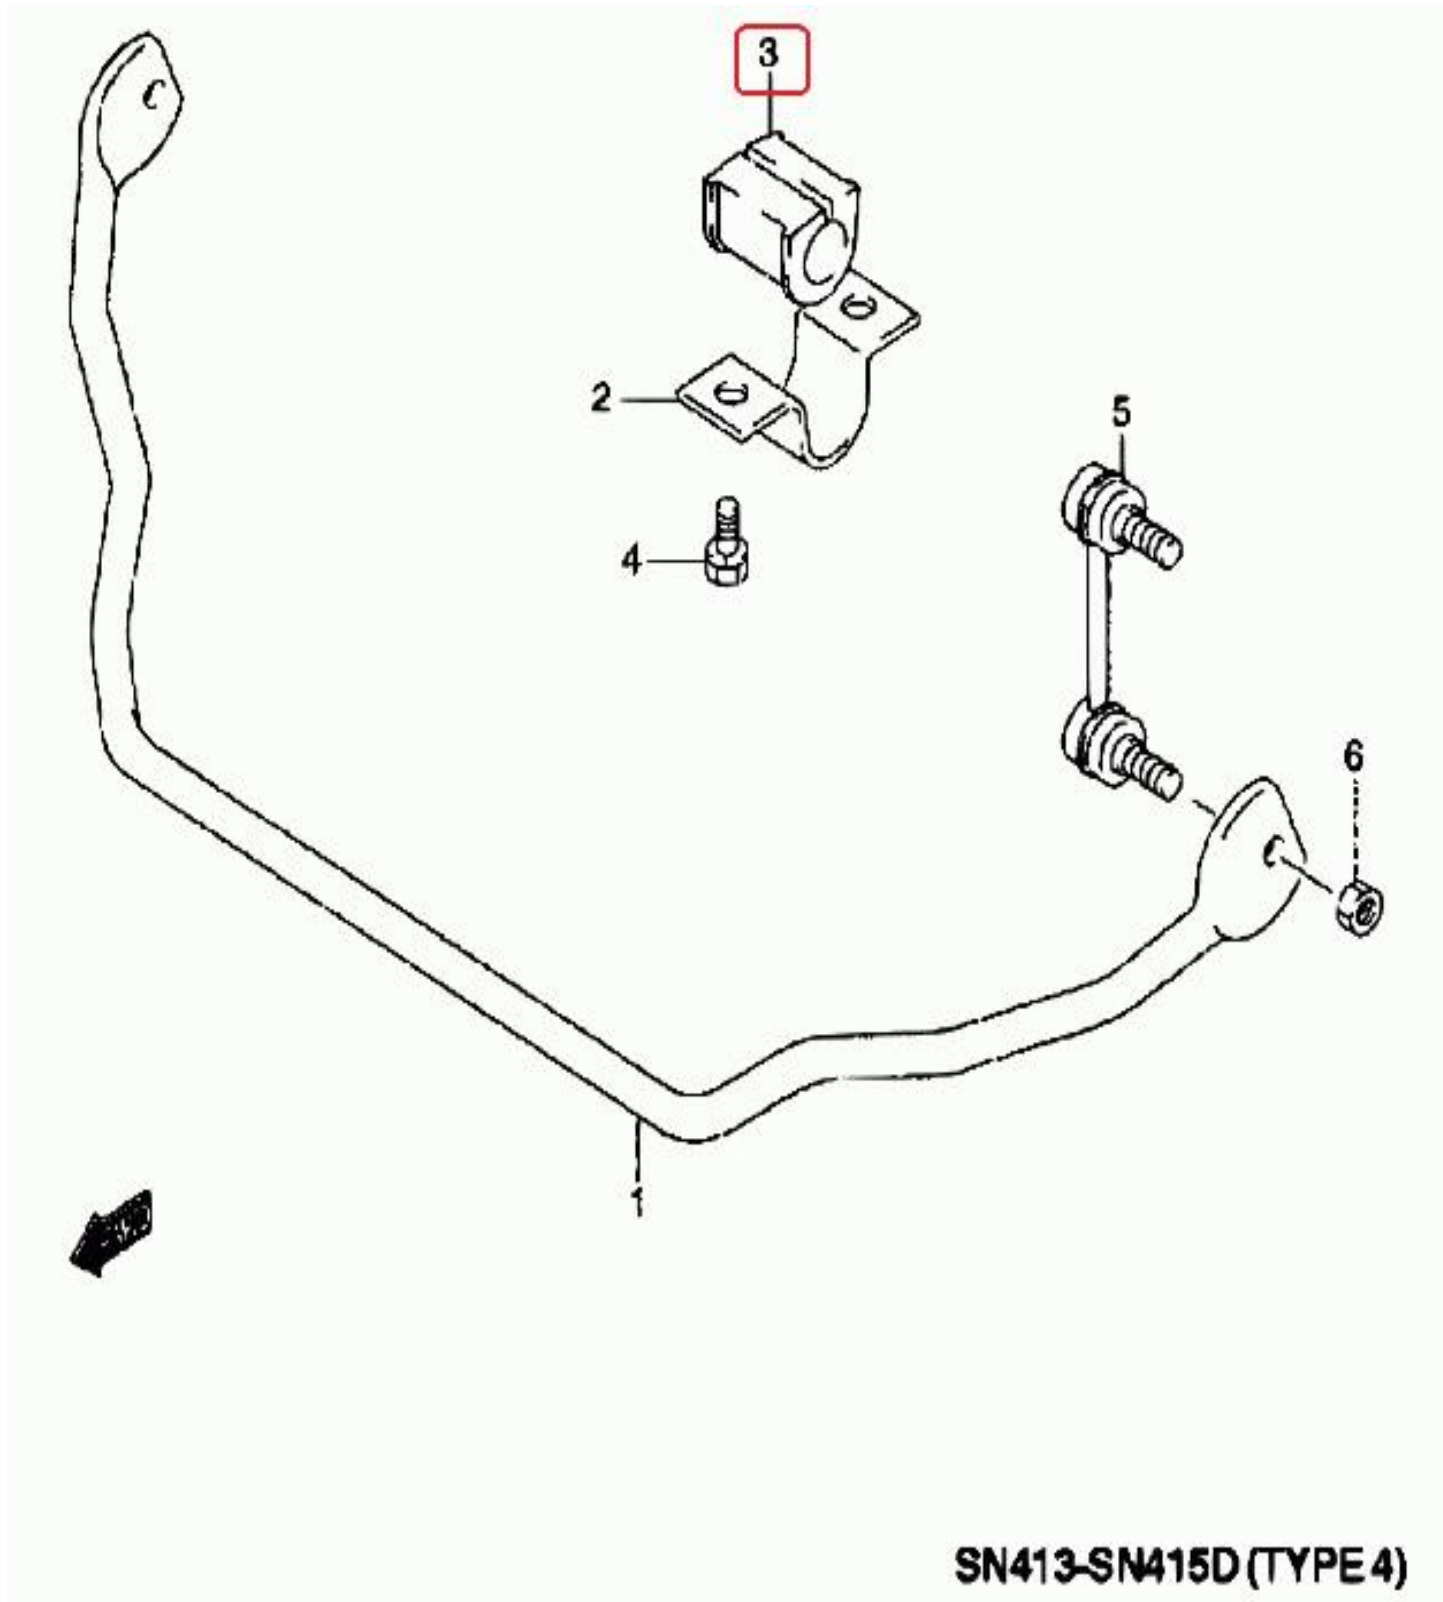

AMJClassics

SANTANA - 42412-82A00 - CASQUILLO ESTABILIZADOR(JIM

Casquillo estabilizador

BUSHING, STABILIZER BAR MOUNT

DOUILLE DE MONTAGE DE BARRE STABILISATRICE

Vehiculo Código de modelo ??dificación fuel ?odelo

Jimny SN413 SN413Q-4 (SANTANA) SN413Q

Jimny SN415 SN415QD-3 (SANTANA) DIESEL SN415QD

Jimny SN413 SN413V-2 (SANTANA) TYPE 2 PETROL

Jimny SN415 SN415QD (SANTANA) DIESEL

Jimny SN413 SN413V-3 (SANTANA) SN413V PETROL

Jimny SN415 SN415VD-4 (SANTANA) DIESEL SN415VD

Jimny SN413 SN413V-4 (SANTANA) SN413V PETROL

Jimny SN413 SN413Q-3 (SANTANA) SN413Q

Jimny SN413 SN413Q (SANTANA) TYPE 1

Jimny SN413 SN413Q-2 (SANTANA) TYPE 2

Jimny SN415 SN415QD-4 (SANTANA) DIESEL SN415QD

SN413-SN415D (TYPE 4)