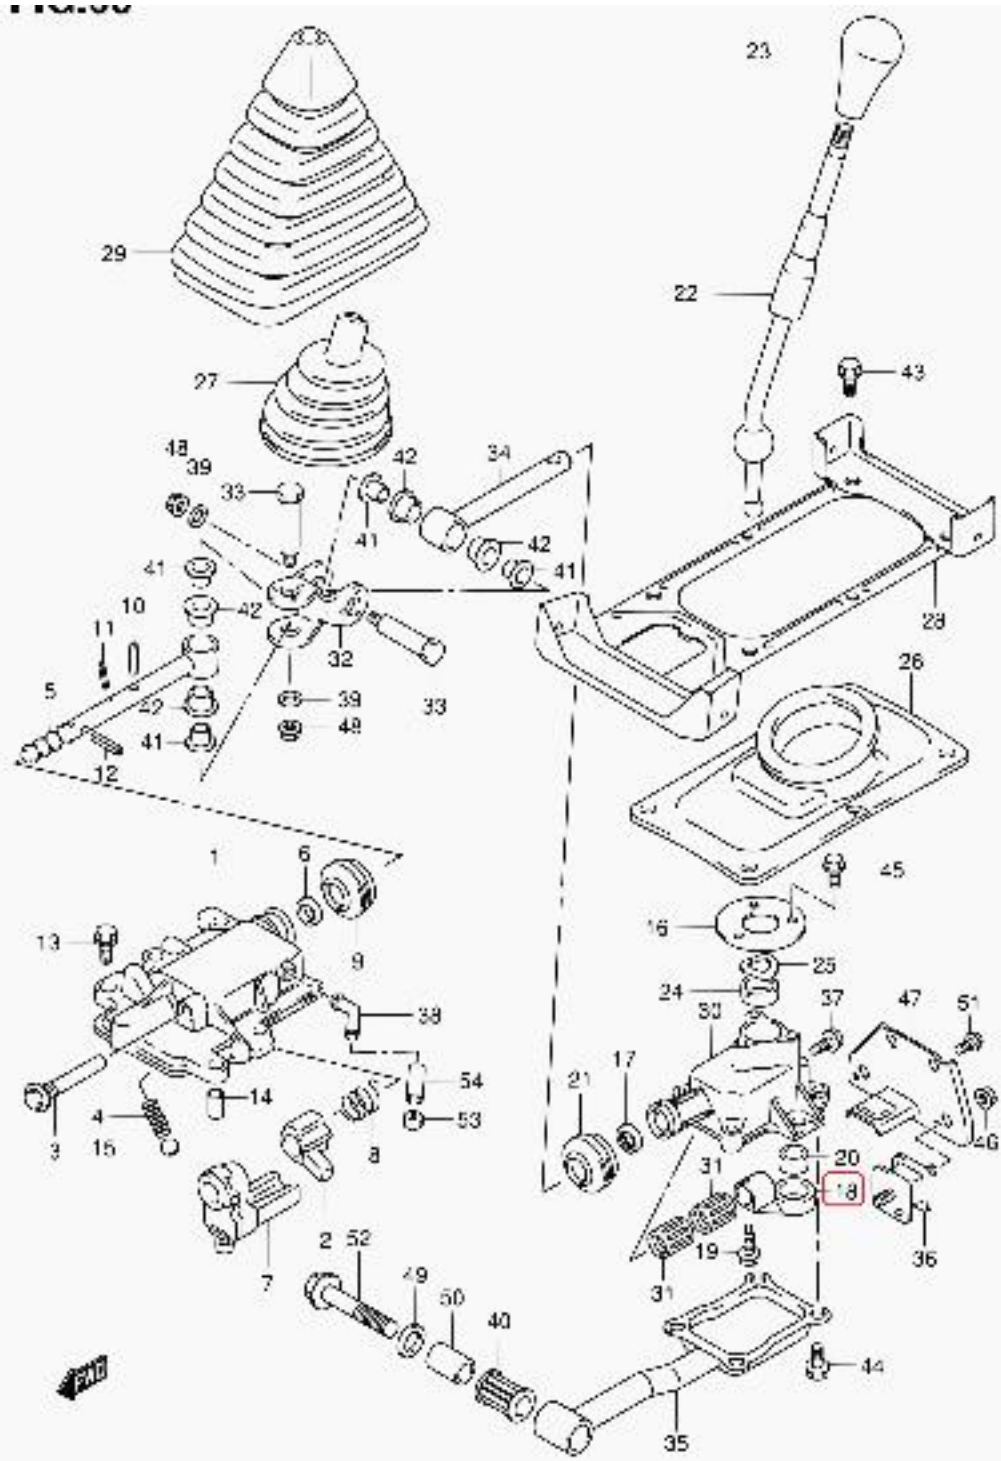

AMJClassics

SANTANA - 25541-81A21 - BRAZO CAJA TRASERA (YR8)

Brazo caja trasera

ARM, GEAR SHIFT REAR

BRAS DE CHANGEMENT DE VITESSE ARRIERE

Vehículo

Jimny SN413V-3 SN413V

Jimny SN413V

Jimny SN413V-4 SN413V

Jimny SN413V-2 SN413V

Jimny

Jimny

Jimny

Jimny

Jimny

SN413V-2 E22 066
GEAR SHIFT CONTROL (VT SN413V)