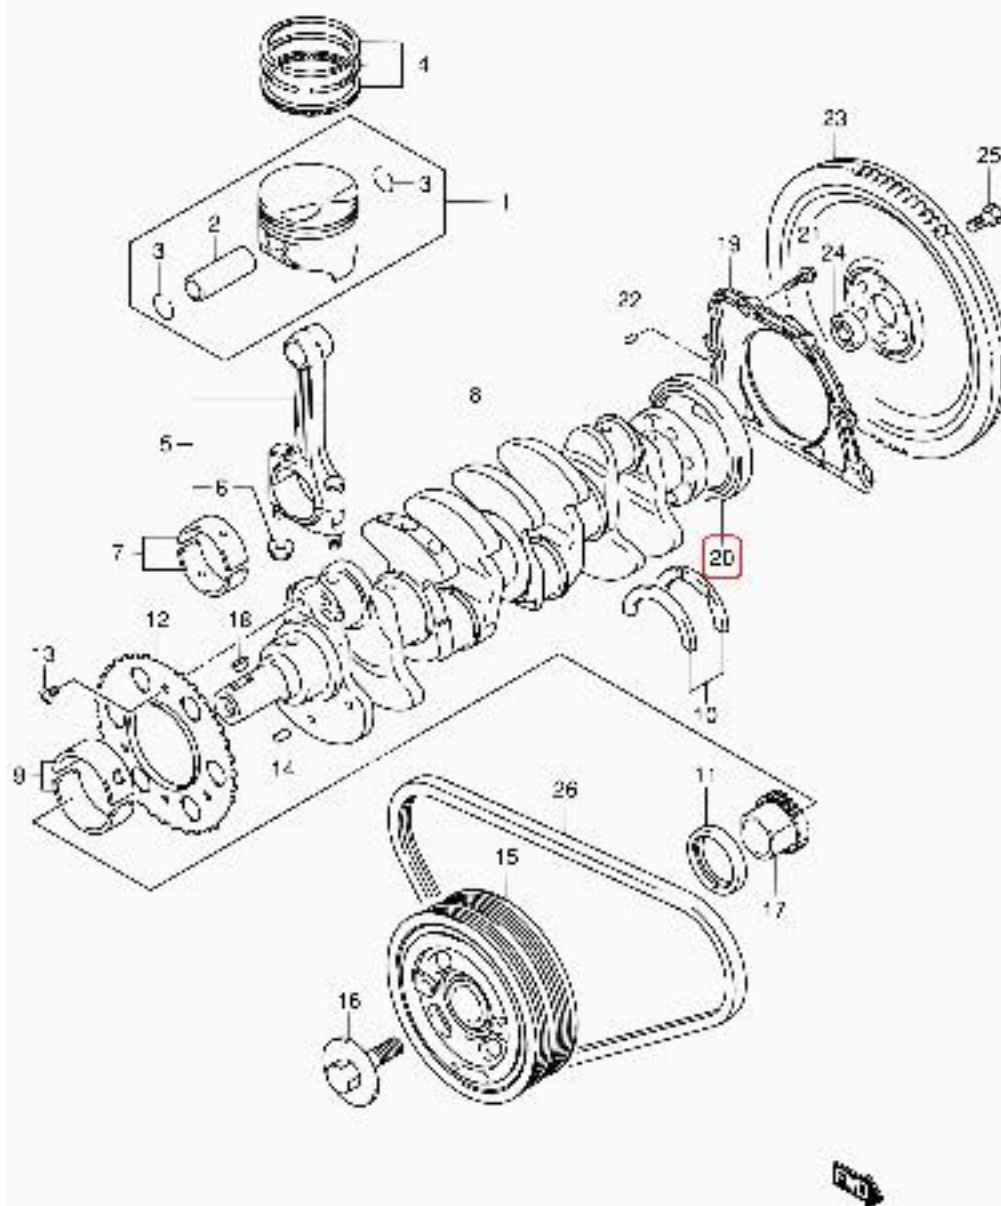

AMJClassics

SANTANA - 09283-83001 - RETEN ACEITE (83X103X8)

Reten 83x103x8

SEAL, OIL (83X103X8)

JOINT D'HUILE (83X103X8)

Vehículo Códigos de modelo Código de modelo Fecha del modelo desde Fecha del modelo hasta spec
SX4 RW415 RW415 (MAGYAR) RW415 TYPE 1
Jimny SN413 SN413V-3 SN413V TYPE 3 PETROL
Ignis RG413 RG413-4 RG413
Liana RH413 RH413-4 RH413
Liana RH418 RH418-5 RH418
Swift RS413 RS413 (Magyar) GASOLINE RS413 TYPE 1
Jimny SN413 SN413Q-4 (SANTANA) SN413Q
Grand Vitara JB416 JB416X-6 JB416X TYPE 6
Liana RH416 RH416-2 RH416 TYPE 2
Swift RS413 RS413-3 RS413 TYPE 3
Liana RH416 RH416-3 RH416 TYPE 3
Swift RS413 RS413-2 (Magyar) GASOLINE RS413 TYPE 2
SX4 RW415 RW415-2 (MAGYAR) RW415 TYPE 2
Grand Vitara JB419 JB419XD-3 TYPE 3
Jimny SN413 SN413V-7 (E02,E05,E10,E11,E21,E22,E24,E37,E38,E42,E43,E54,E85,E90,E96) SN413V
TYPE 7 PETROL
WagonR+ RB413 RB413-4 (Magyar) RB413
WagonR+ RC413 RC413-4 TYPE 4
Ignis RG413 RG413-3 TYPE 3
SX4 RW420 RW420 (E02,E05,E10,E22,E24,E30,E31,E35,E37,E38,E43,E54,E70,E85,E90) RW420 TYPE 1
Jimny SN413 SN413V-7 (E06) PETROL
Grand Vitara JB419 JB419XD TYPE 1
WagonR+ RC413 RC413-5 TYPE 5
Ignis RM413 RM413 (Magyar) RM413
Jimny SN413 SN413V-5 SN413V TYPE 5 PETROL
Jimny SN413 SN413V-6 (E02,E05,E10,E11,E21,E22,E24,E37,E38,E42,E43,E54,E85,E90,E96) SN413V
TYPE 6 PETROL
SX4 RW415 RW415-3 RW415 TYPE 3
Jimny SN413 SN413V-3 (SANTANA) SN413V PETROL
Jimny SN413 SN413V-6 (E50) TYPE 6 PETROL

FIG.31

RWA15 E22 03'
CRANKSHAFT (1)