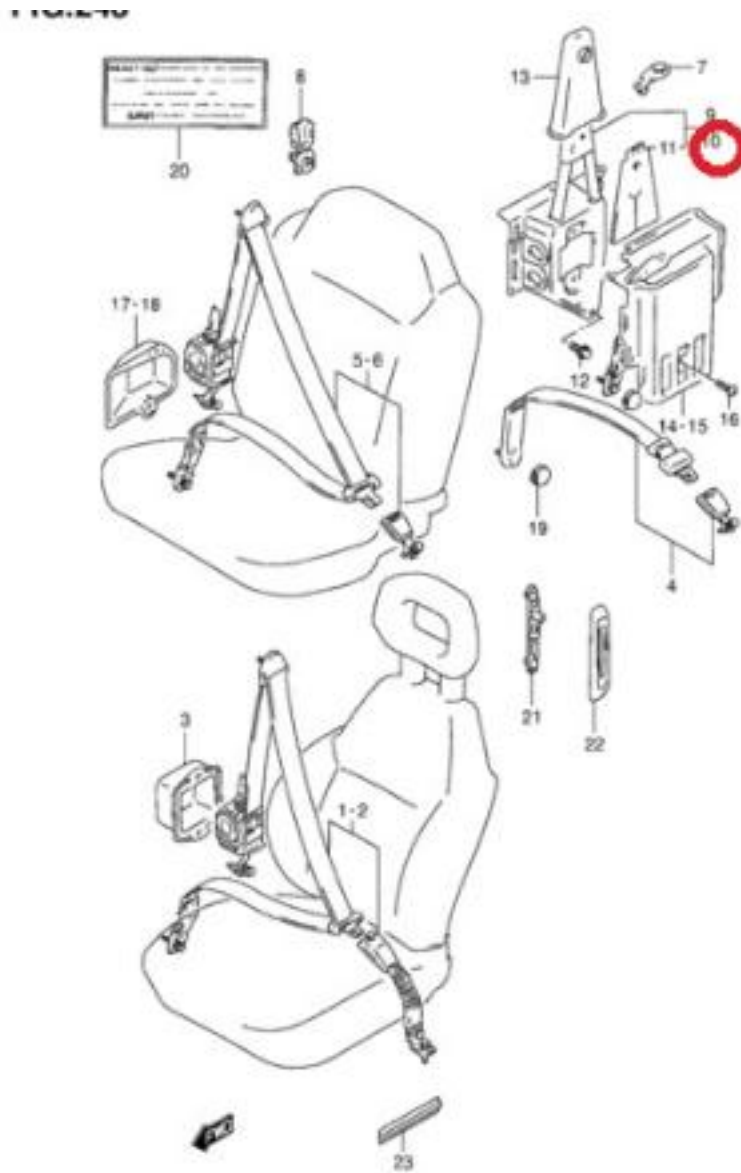

AMJClassics

SANTANA - 87860-60A50 - C/SOPORTE ENGANCHE L/I

Soporte enganche lado izquierdo

Santana

SV620-3 E01_243
SEAT BELT(3DR)