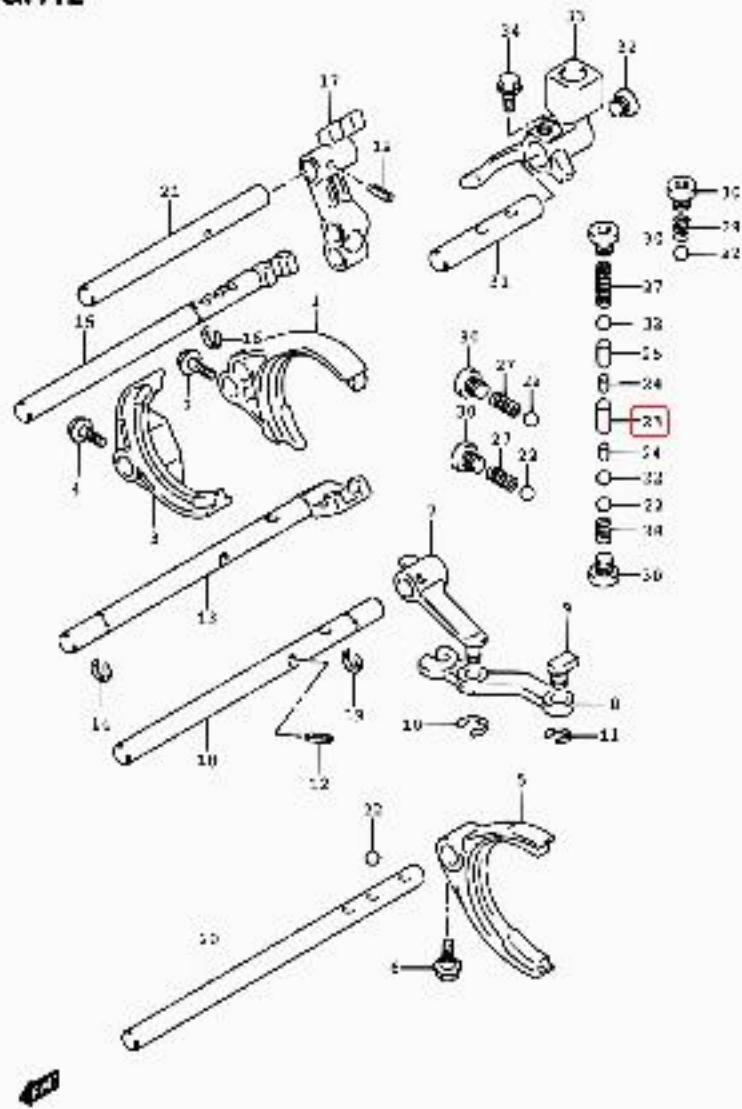

sq420m-2 e22_112
MT GEAR BRITZ PDRX (MT:SQ420MD;RF:SQ627M)