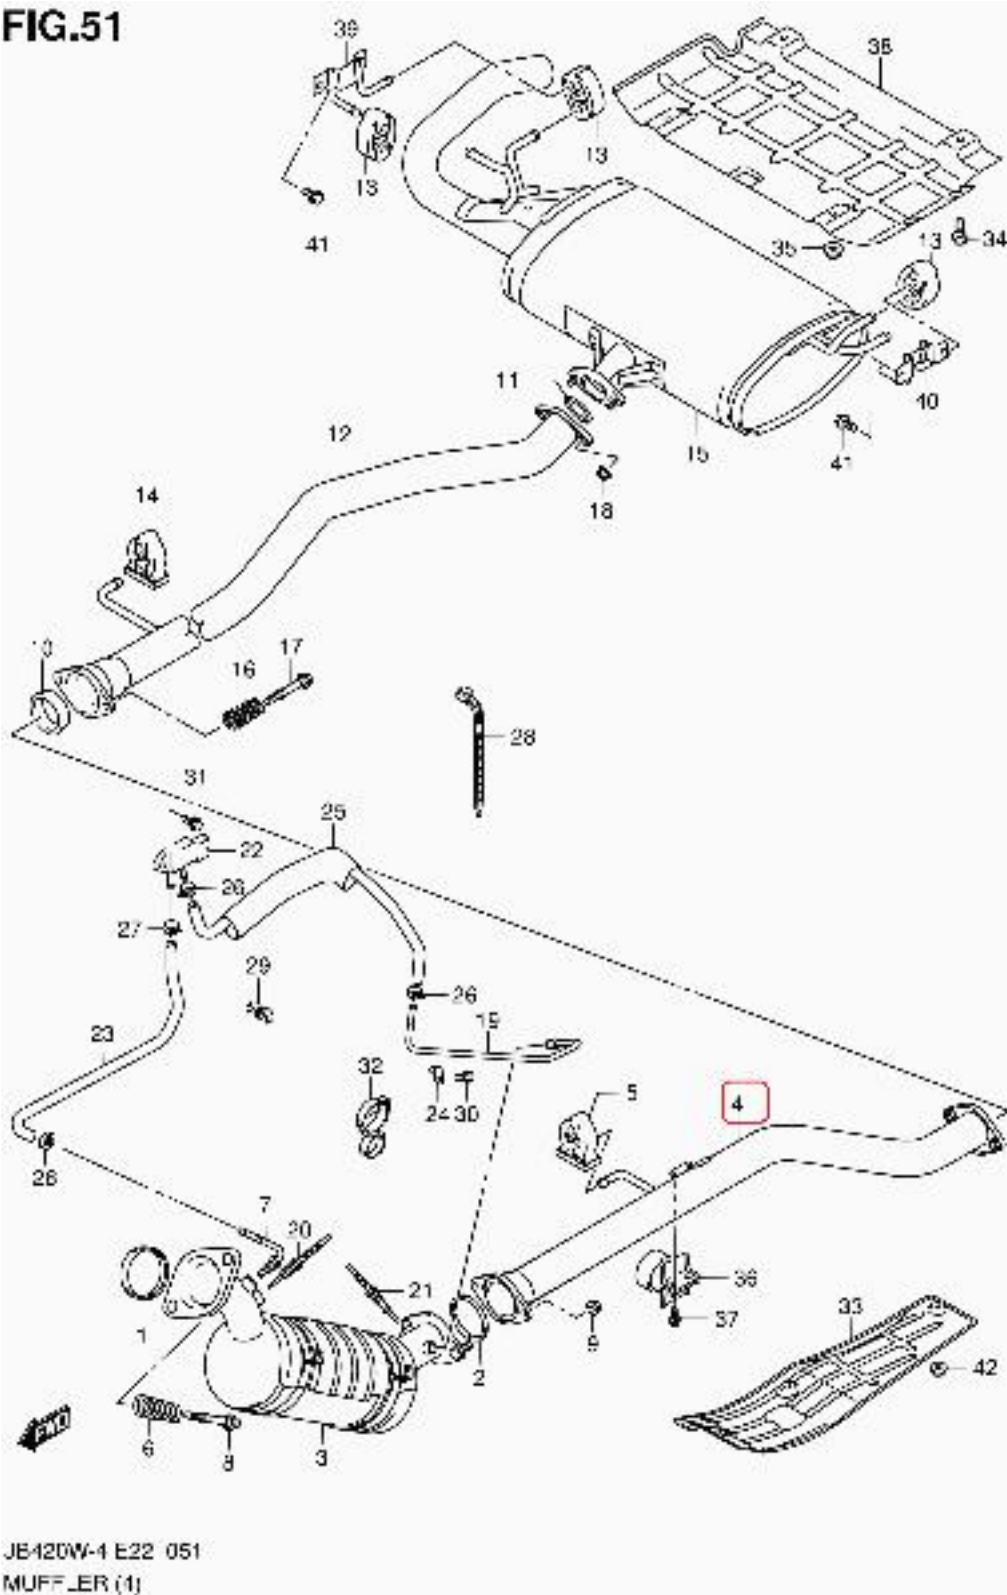

FIG.51

JB420W-4 E22 051
MUFFLER (1)