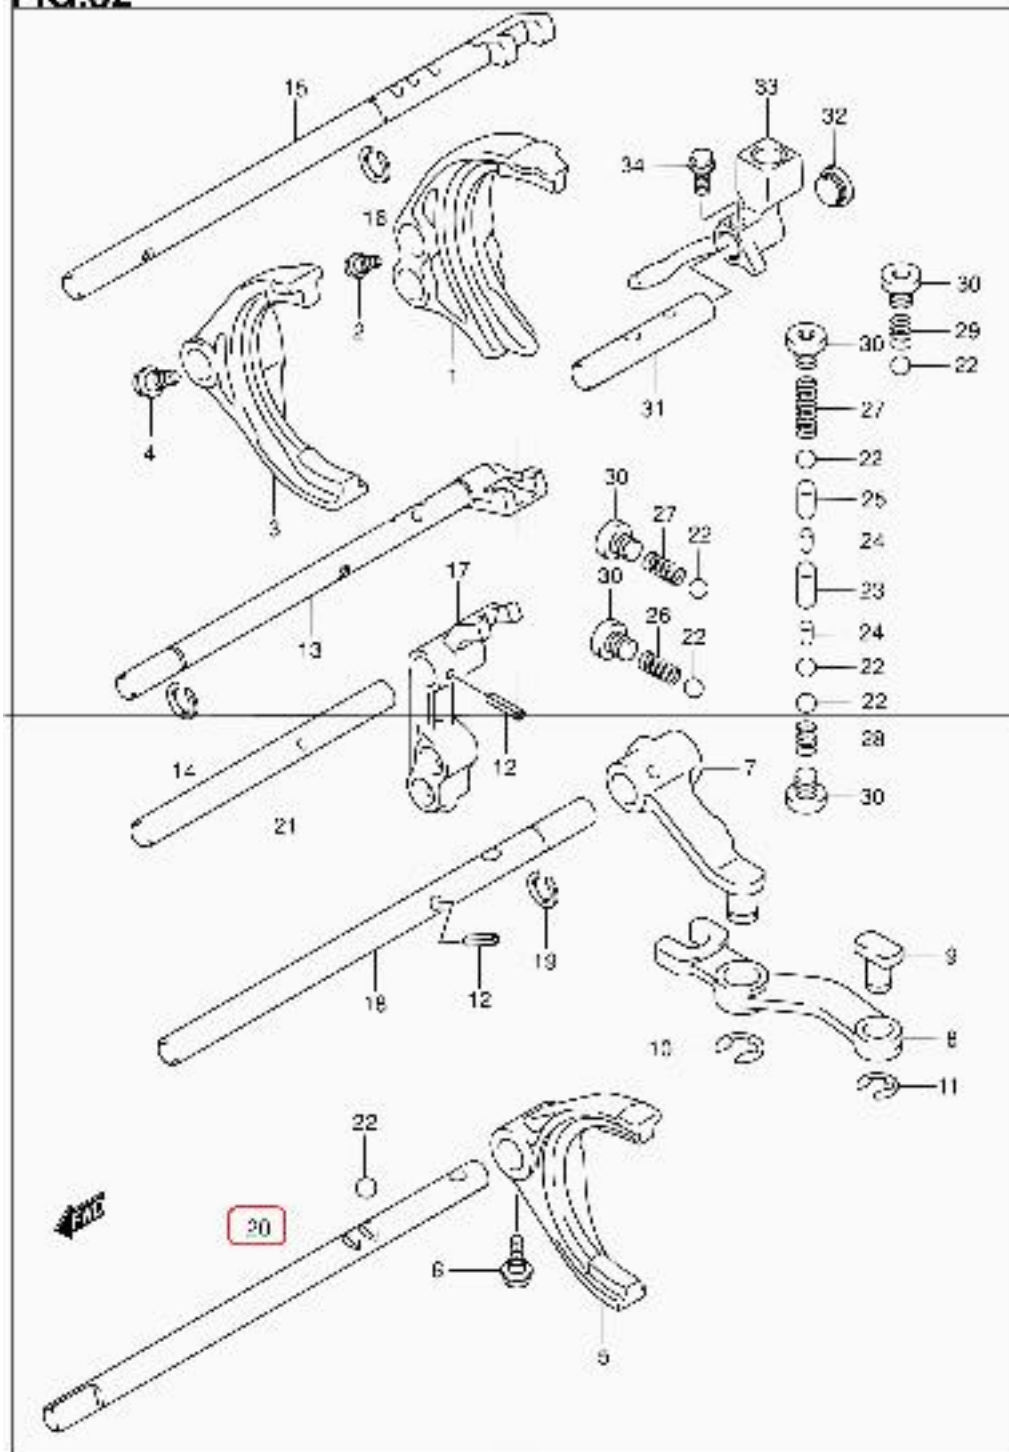

FIG.32

JA627W-2 E22 032
MT GEAR SHIFT FORK (MT)