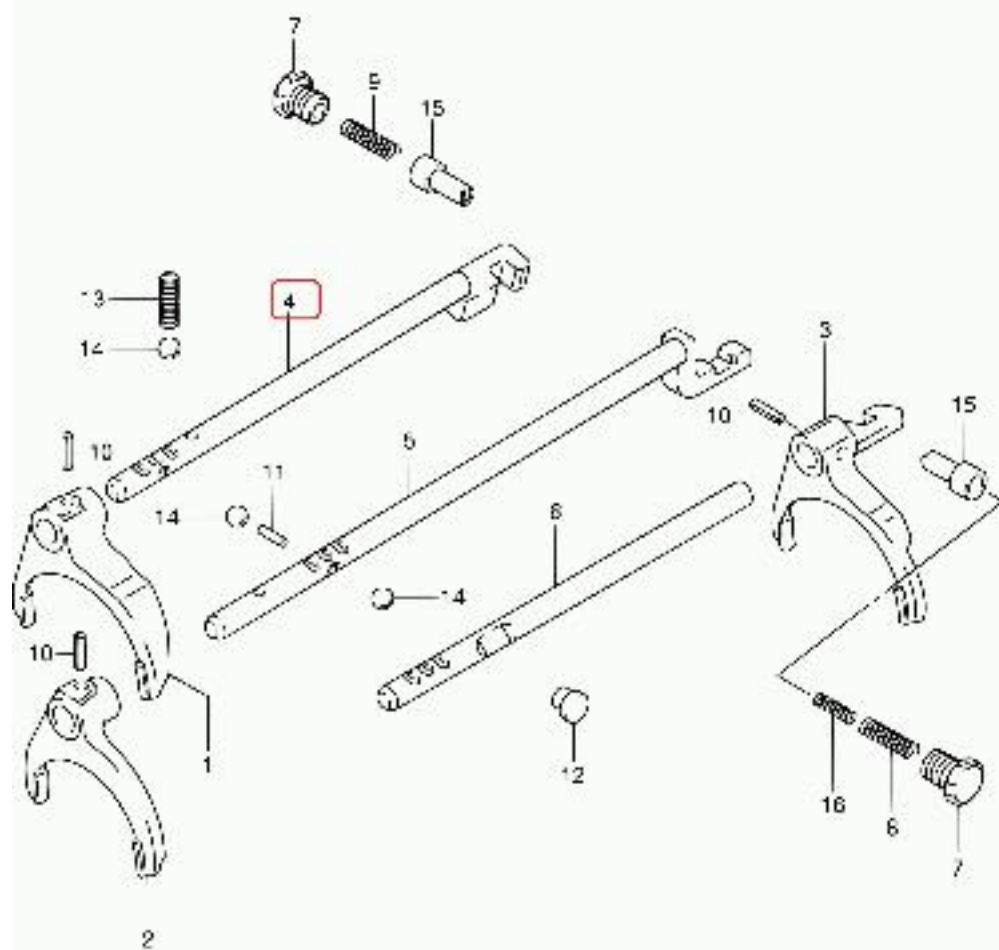

AMJClassics

SANTANA - 25410-81A20 - EJE,VELOCIDADES BAJAS

Eje baja velocidad

SHAFT, LOW SPEED

ARBRE BASSE VITESSE

Vehículo

Jimny SN413Q (SANTANA)

Jimny SN413V-3 SN413V

Jimny SN413V

Jimny SN413V-2 SN413V

Jimny SN413Q-2 (SANTANA)

Jimny SN413V-2 (SANTANA)

Jimny SN413V-4 SN413V

Jimny

Jimny

Jimny

FIG.25

SN413V E22_025
GEAR SHIFT FORK(MT)