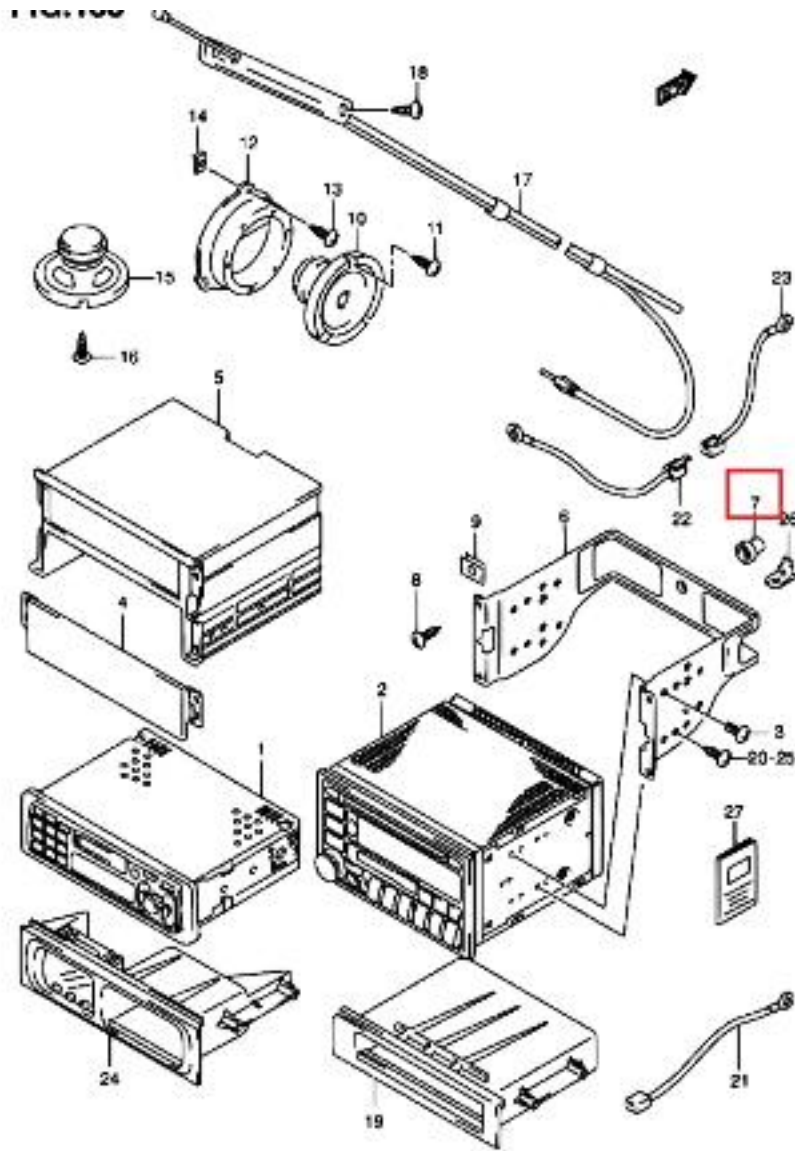

AMJ Classics

SANTANA - 34955-60E00 - CASQUILLO

Casquillo

Santana

5Q420W-2 E22_188
RADIO