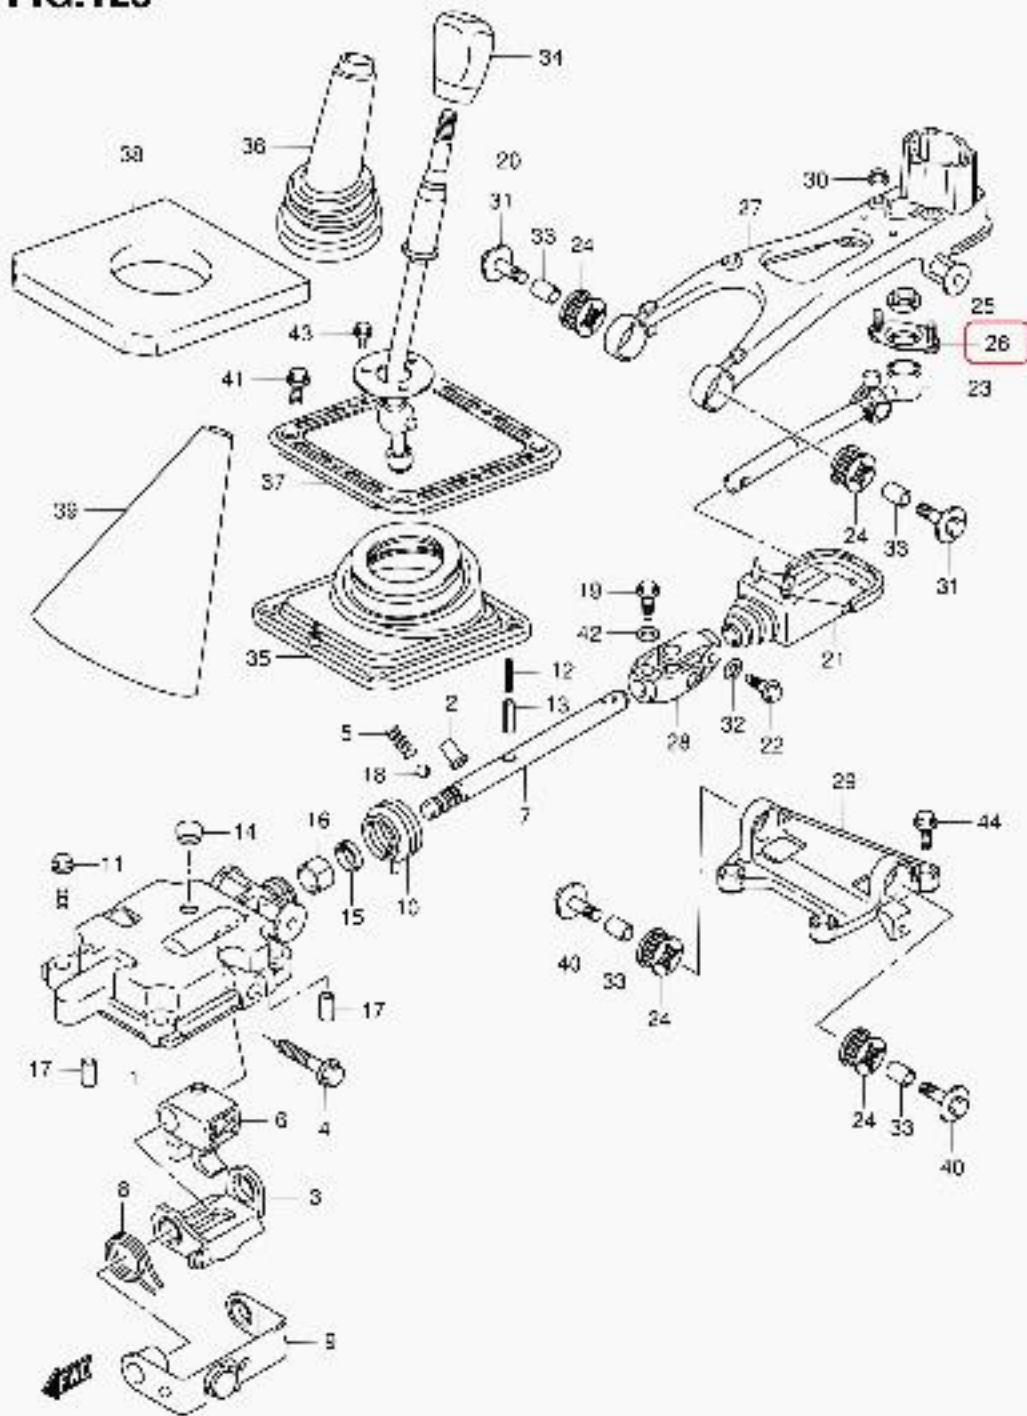

JB420W-4 E22 125  
GEAR SHIFT CONTROL (1)