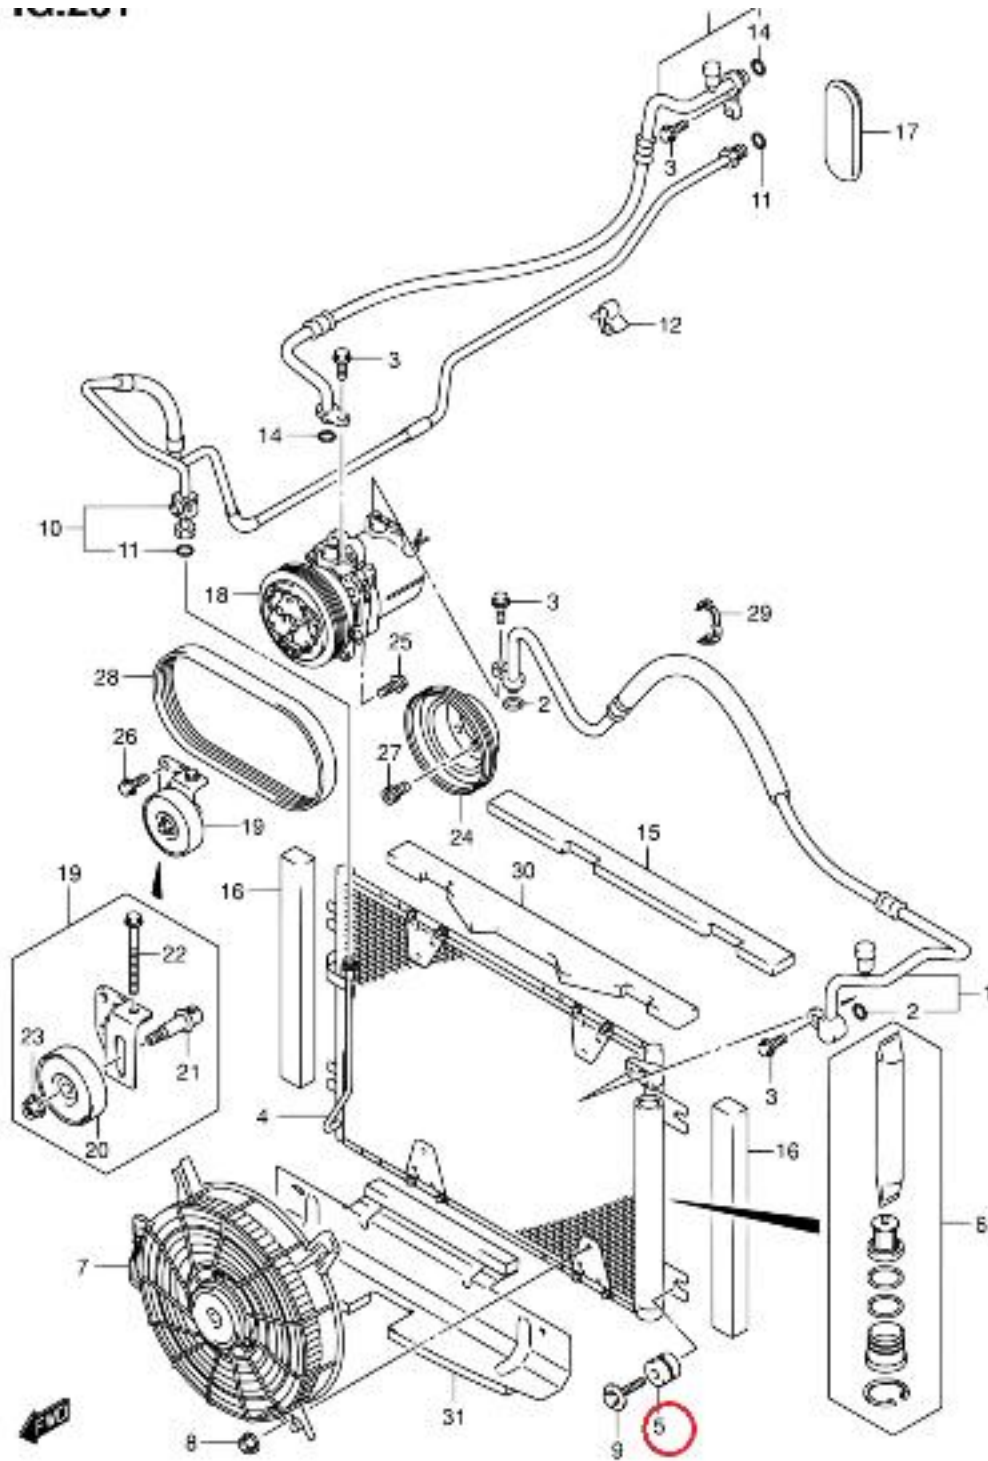

Kei/Swift
Wagon R
Wagon R

FIGURE

SQ416V-3 E22 231
AIR CON PIPING (2)