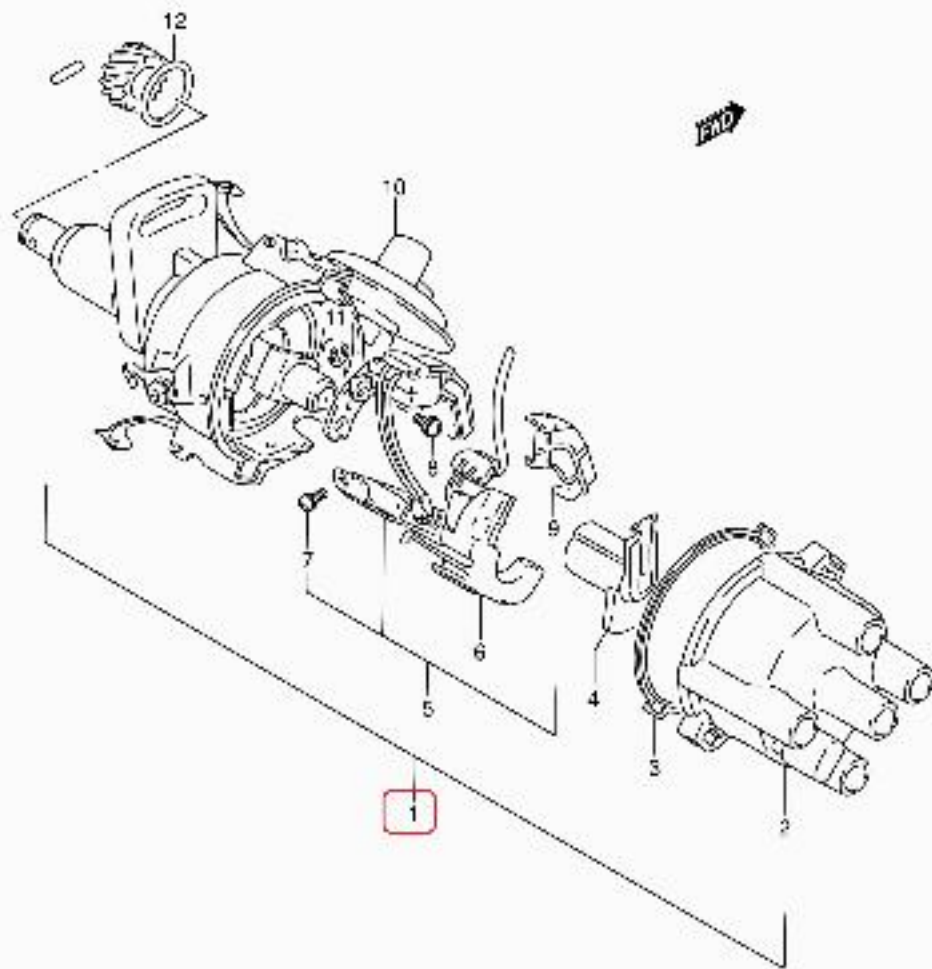

SE416 3DR E01 146
DISTRIBUTOR (1)